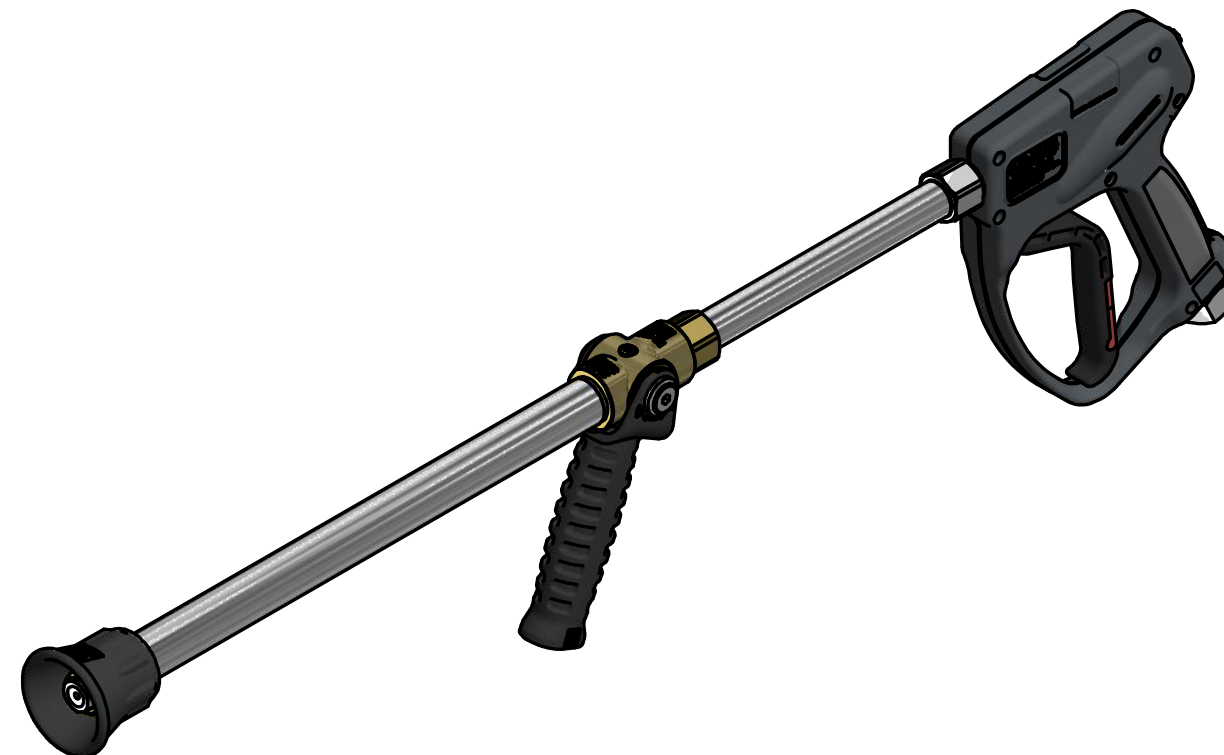

**E**QUIPAGGIAMENTI  
**T**ECNICI  
**L**AVAGGIO

**30.5382.50**  
**PISTOLA RL 124 CON LANCIA GV10**  
GV10 WITH RL124 SPRAY GUN

17/01/19

**CARATTERISTICHE TECNICHE - SPECIFICATIONS**

- <b>PRESSIONE NOMINALE</b> RATED PRESSURE	120 bar - 12 MPa (1750 psi)
- <b>PRESSIONE CONSENTITA</b> PERMISSIBLE PRESSURE	135 bar - 13,5 MPa (1950 psi)
- <b>PORTATA MASSIMA</b> MAX FLOW RATE	80 l/min (21 USG p.m.)
- <b>TEMPERATURA MASSIMA</b> MAX WORKING TEMPERATURE	43° C (109° F)
- <b>MASSA</b> WEIGHT	2966 g (104,62 oz.)

**MISURE D'INGOMBRO - OVERALL DIMENSIONS**