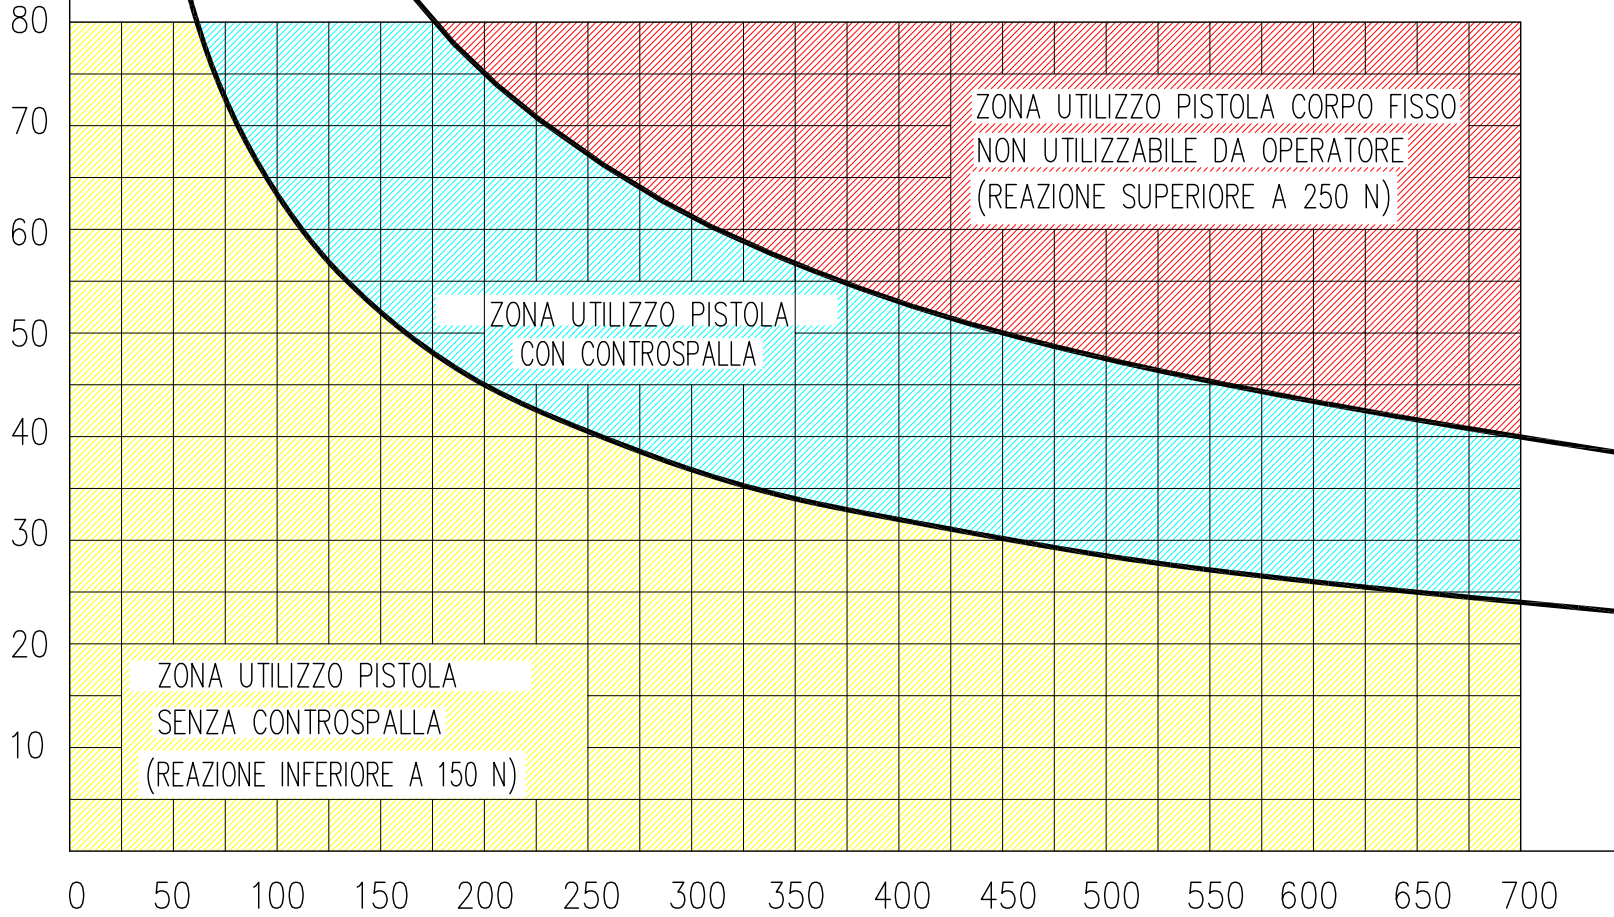

PORTATA  
L/min

# TABELLA REAZIONE PISTOLA CON LANCIA DIRITTA

PRESSIONE IN bar